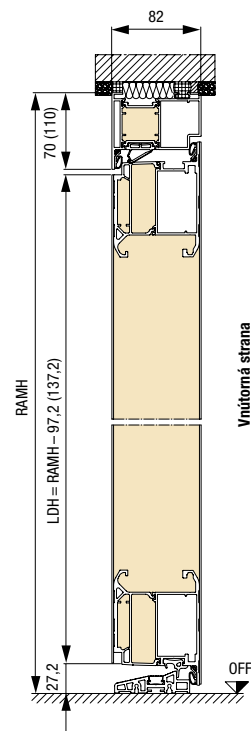

Vertikálny rez dverí