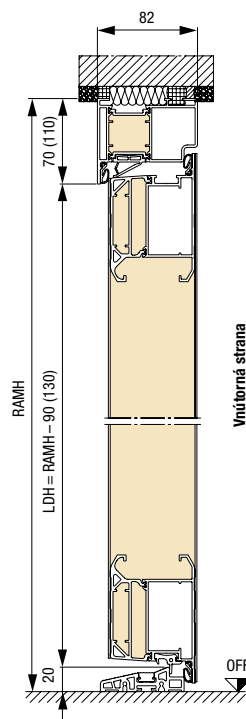

Vertikálny rez dverí