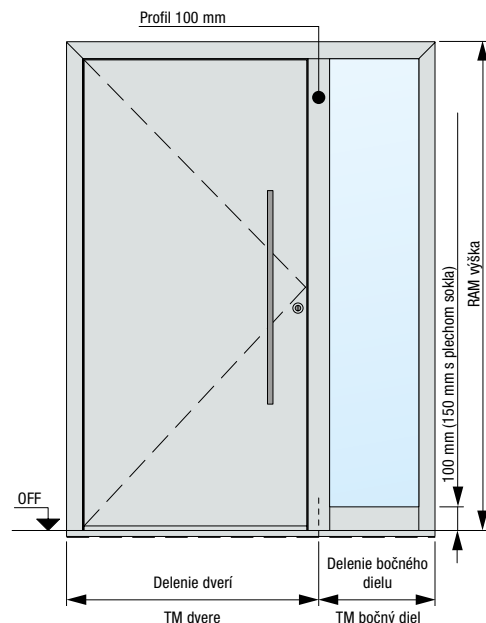

Veľkosti a montážne údaje

ThermoSafe / ThermoSafe Hybrid

Veľkosti domových dverí ThermoSafe / ThermoSafe Hybrid

Vyhotovenie 70 rám	Vonkajší rozmer rámu¹⁾ (objednávací rozmer)	Svetlý rozmer muríva¹⁾	Svetlý rozmer zárubne
Štandard	max. 1250 × 2250	max. 1270 × 2260	max. 1110 × 2180
Nadmerná veľkosť	max. 1250 × 2350	max. 1270 × 2360	max. 1110 × 2280
XXL	max. 1250 × 2500	max. 1270 × 2510	max. 1110 × 2430

Veľkosti bočných dielov ThermoSafe / ThermoSafe Hybrid

Profilová konštrukcia	Výška bočného dielu¹⁾	TM šírka bočného dielu¹⁾	TM domové dvere šírka¹⁾
1-stranové	max. 3000	260 – 1600	max. 1230
2-stranové	max. 3000	260 – 1600	max. 1210

Maximálna veľkosť dverného zariadenia (vrátane bočných dielov, nadsvetlíkov a montážnych profilov) nesmie byť väčšia ako 2700 mm na jednej strane.

Spojovacia konštrukcia	Výška bočného dielu¹⁾	TM šírka bočného dielu¹⁾	TM domové dvere šírka¹⁾
1- / 2-stranové	max. 3000	300 – 2500²⁾	1250

¹⁾ pri 110 ráme + 40 mm

²⁾ s presklením Reflo alebo Micrograin