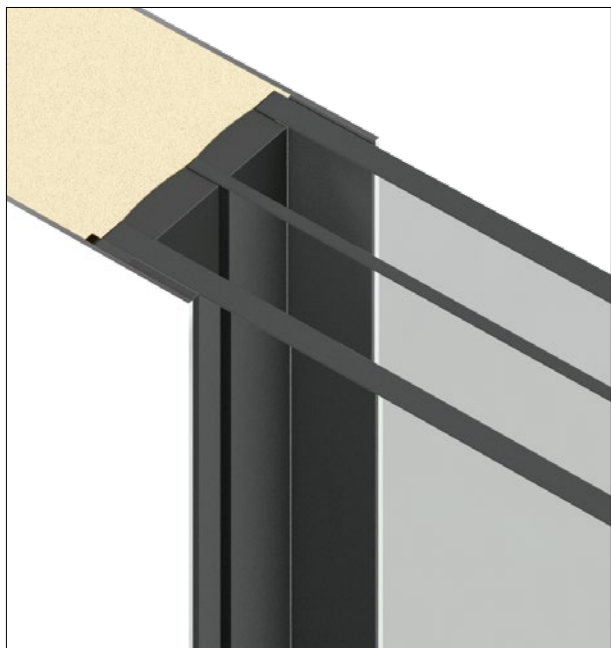

Presklenia

Pre motívy dverí a bočné diely

Len u firmy Hörmann

Sériovo s 10 mm P5A vrstveným bezpečnostným sklom a 8 mm VBS sklom

Bezpečné presklenie.

V bode ochrany proti nehodám a vlámaniu spĺňajú hliníkové domové dvere Hörmann najvyššie požiadavky. Vrstvené bezpečnostné sklo (VBS) na vnútornej a vonkajšej strane 3-násobného izolačného presklenia sa stará o maximálnu bezpečnosť. Pri možnom prasknutí sa črepiny skla navzájom viažu aj na vnútornej strane, takže je takmer vylúčené nebezpečenstvo poranenia úlomkami. Okrem toho poskytuje vrstvené bezpečnostné sklo vyššiu ochranu proti vlámaniu, pretože je odolnejšie proti prerazeniu.