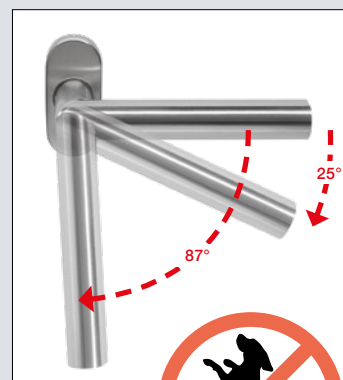

NOVINKA. Ochranná kľučka

Zabráňte otvoreniu dverí domácimi zvieratami:

Naša ochranná kľučka sa otvorí až pri uhle približne 87° namiesto 25° ako pri bežných kľučkách. Vďaka tomu nie je potrebné uzamknutie dverí.

Naše pohodlné ovládacie prvky, ako napríklad elektrický otvárač, kódovací spínač alebo skenery odtlačkov prstov, zostávajú zachované.

→ K dispozícii pre všetky hliníkové domové dvere