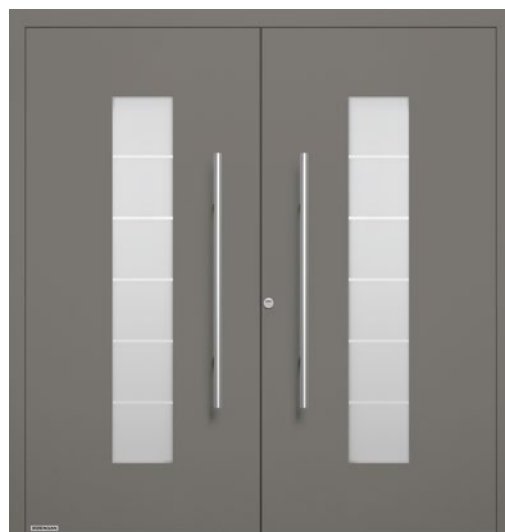

NOVINKA. Motív 504

TOPCOMFORT PORTAL

Všetky motívy dverí na tejto strane vo farbe sivý hliník, RAL 9007, jemná štruktúra, matná

Motív 138 madlo z ušľachtilej ocele HOE 500, ornamentové sklo Satinato

Motív 501 madlo z ušľachtilej ocele HOE 500, presklenie Satinato

Motív 503 madlo z ušľachtilej ocele HOE 500, dizajnové sklo Float, matované so 7 čírymi pásmi

Motív 504 madlo z ušľachtilej ocele HOE 500, dizajnové sklo Float, matované s 5 čírymi pásmi

→ Všetky farby a povrchové úpravy nájdete od strany 90.