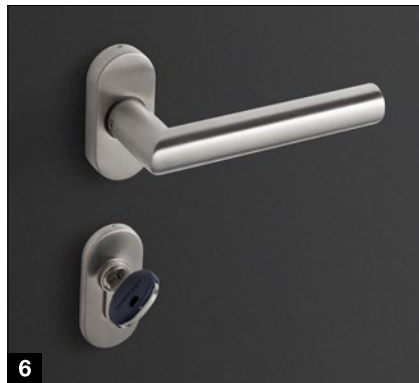

4

6

9

5

7

10

ThermoPlan Hybrid

ThermoCarbon

TopComfort

NOVINKA. TopComfort Portal

●	●	●	●
●	-	●	●
○	●	○	○
○	-	○	○
-	○	-	○
○	-	-	-
Kľučka z ušľachtilej ocele CARO	Kľučka z ušľachtilej ocele CARO	Hliníková kľučka Rondo, biela RAL 9016	Hliníková kľučka Rondo, biela RAL 9016
●	● (integrovaný vo falci)	●	●
3-násobné presklenie	4-násobné presklenie*	3-násobné presklenie	3-násobné presklenie
○	○	-	○
○	-	○ s nožnicovým obmedzovačom	○
-	-	○ bez ochrany proti poveternostným vplyvom	-