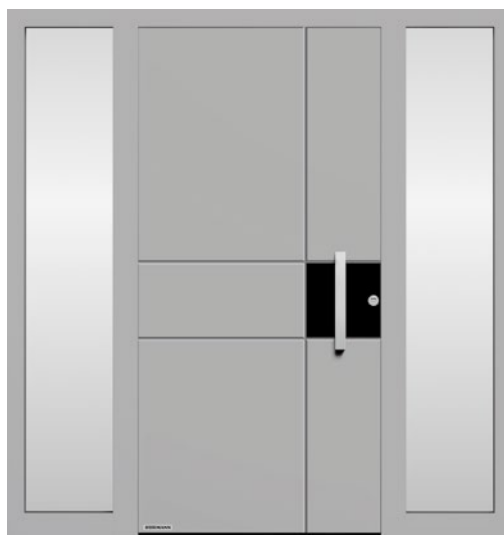

Motív 832

THERMOSAFE / THERMOSAFE HYBRID

Všetky motívy dverí na tejto strane vo farbe biely hliník RAL 9006, hodvábnne lesklý

Motív 823 profil madla black.edition v čiernej RAL 9005 jemná štruktúra matná (voliteľne), upevňovacie profily vo farbe dverí, s voliteľným LED bodovým osvetlením v madle 3, bočné diely s ornamentovým sklom Float, matované

Motív 832 madlo z ušľachtilej ocele HOE 820, aplikácia v čiernej farbe RAL 9005 jemná štruktúra matná (voliteľne), s vodorovnými a zvislými lizénami z ušľachtilej ocele, bočné diely s ornamentovým sklom Float, matované

Motív 836 madlo z ušľachtilej ocele HOE 820 4, aplikácia v jednej rovine v čiernej farbe RAL 9005, jemná štruktúra matná (voliteľne), bočné diely s ornamentovým sklom Float, matované

Motív 891* madlo z ušľachtilej ocele HOE 820, bočné diely s ornamentovým sklom Float, matované

*) nie je možné dodať ako ThermoSafe Hybrid

→ Všetky farby a povrchové úpravy nájdete od strany 90.