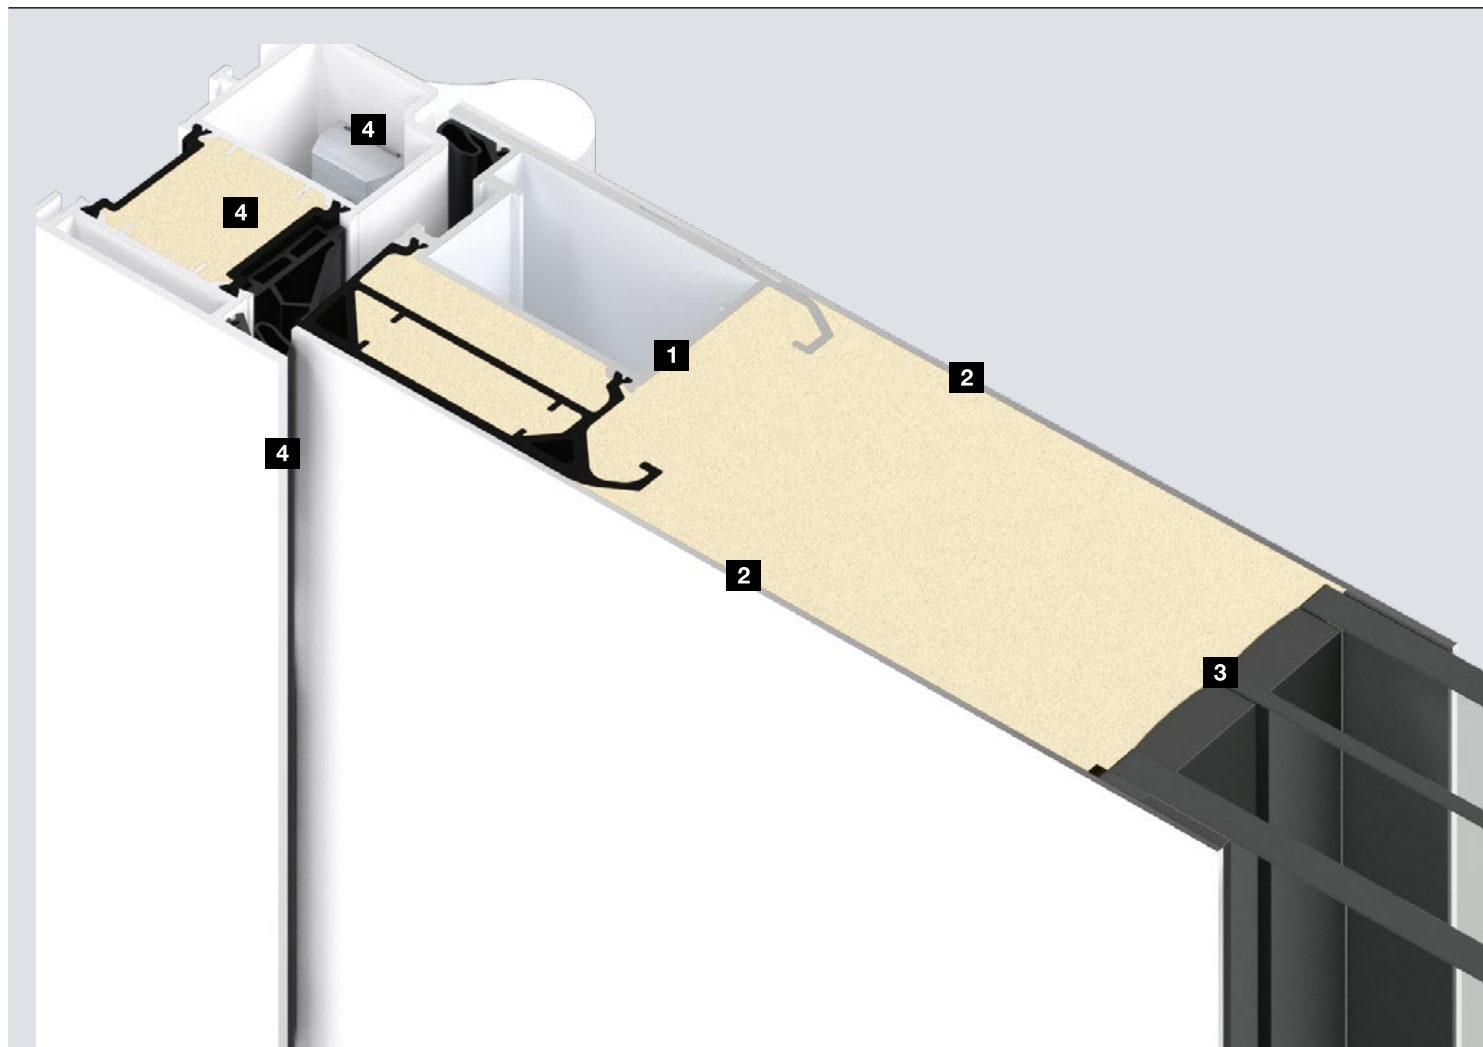

Konštrukcia krídla dverí

Kompletne vypenené

Výkonové vlastnosti

	ThermoSafe	ThermoSafe Hybrid
Sily obsluhy EN 12217	do triedy 5	do triedy 5
Trvalá funkcia mechanické namáhanie EN 12400	do triedy 5	do triedy 5
Reakcie pri rozdielnej klíme EN 12219	do 2d / 2e	do 2d / 2e
Priepustnosť vzduchu EN 12207	do triedy 4	do triedy 4
Odolnosť voči privalovému dažďu EN 12208	do triedy 7A	do triedy 7A
Odolnosť pri zatažení vetrom EN 12210	do triedy C2 / B2	do triedy C2 / B2
Odolnosť voči nárazu EN 13049	do triedy 1	do triedy 1
Mechanická pevnosť EN 1192	do triedy 3	do triedy 3

Oznámenie: Uvedené parametre opisujú maximálne možné parametre domových dverí. Tieto parametre sa môžu odlišovať podľa vybavenia domových dverí.