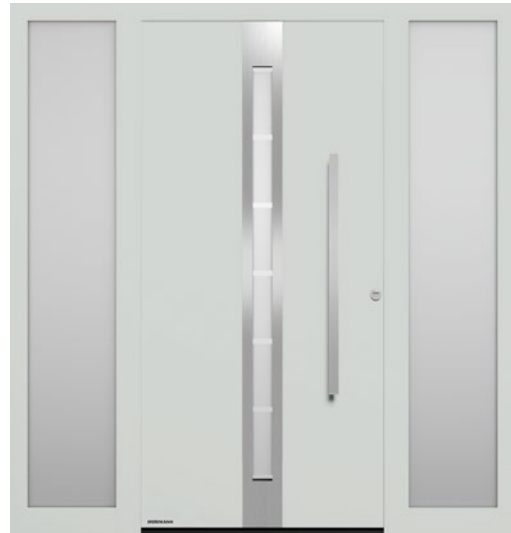

Motív 686

THERMOSAFE / THERMOSAFE HYBRID

Všetky motívy dverí na tejto strane vo farbe svetlosivá RAL 7035, matná

Motív 723 profil madla vo farbe biely hliník RAL 9006, hodvábnne lesklá, upevňovacie profily vo farbe dverí, ornamentové sklo Satinato

Motív 189 madlo z ušľachtilej ocele HOE 615, dizajnové sklo Float, matované s 7 čírymi pásmi

Motív 686 madlo z ušľachtilej ocele HOE 600, aplikácia z ušľachtilej ocele, dizajnové sklo Float, matované so 7 čírymi pásmi, bočné diely s ornamentovým sklom Float, pieskované

Motív 185 madlo z ušľachtilej ocele 38-2, ornamentové sklo Master-Carré biele

Motív 503 madlo z ušľachtilej ocele HOE 500, dizajnové sklo Float matované s 7 čírymi priečnymi pásmi

Motív 877 madlo z ušľachtilej ocele HOE 610, dizajnové sklo Float matované s 3 čírymi pásmi

Motív 879 dizajnové madlo G 750 vo vyhotovení hliník eloxovaný E6 / EV 1, dizajnové sklo Float matované s 3 čírymi pásmi

→ Všetky farby a povrchové úpravy nájdete od strany 90.