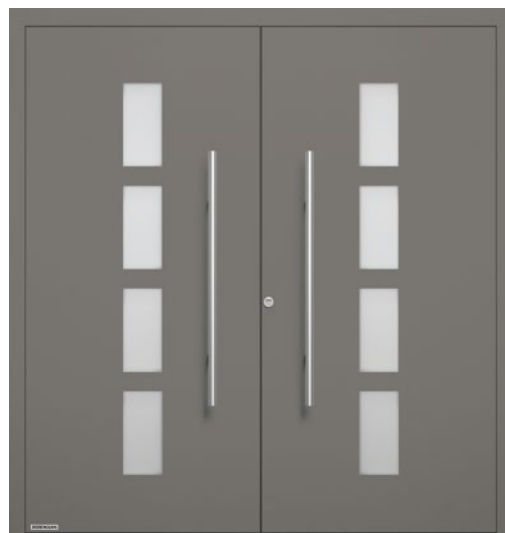

NOVINKA. Motív 501