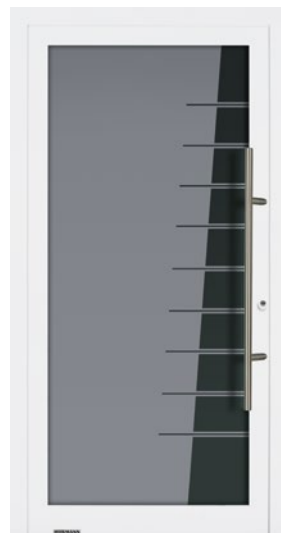

Motív 100 MG 117

TOPCOMFORT

Všetky motívy dverí na tejto strane vo farbe biela RAL 9016, matná

Motív 100 MG 112 madlo z ušľachtilej ocele 38-2, dizajnové sklo Micrograin s horizontálnou štruktúrou

Motív 100 MG 113 madlo z ušľachtilej ocele 38-2, dizajnové sklo s 25 matovanými pásmi

Motív 100 MG 114 madlo z ušľachtilej ocele 38-2, dizajnové sklo matované s čírymi polkruhmi a pásmi

Motív 100 MG 115 madlo z ušľachtilej ocele 38-2, dizajnové sklo matované s obdĺžnikmi

Motív 100 MG 116 madlo z ušľachtilej ocele 38-2, s dizajnové sklo s matovanými pásmi a oblúkom

Motív 100 MG 117 madlo z ušľachtilej ocele 38-2, dizajnové sklo matované s 9 čírymi pásmi

→ Všetky farby a povrchové úpravy nájdete od strany 90.