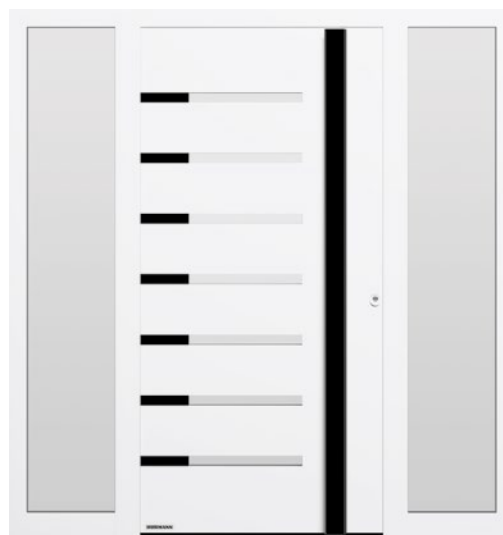

Motív 524

THERMOSAFE / THERMOSAFE HYBRID

Všetky motívy dverí na tejto strane vo farbe biela RAL 9016, matná

Motív 176 madlo z ušľachtilej ocele HOE 735, ornamentové sklo Satinato

Motív 177 madlo z ušľachtilej ocele HOE 700, ornamentové sklo Pave biele

Motív 501 madlo z ušľachtilej ocele HOE 500, presklenie Satinato

Motív 502 madlo z ušľachtilej ocele HOE 500, presklenie Satinato

Motív 514 dizajnové madlo G 750 vo vyhotovení biely hliník RAL 9006, hodvábne lesklá, presklenie Float číre, bočné diely s ornamentovým sklom Float, pieskované

Motív 524 dizajnové madlo G 750 a aplikácie v čiernej RAL 9005, jemná štruktúra matná (voliteľne), presklenie Float číre, bočné diely s ornamentovým sklom Float, číre

→ Všetky farby a povrchové úpravy nájdete od strany 90.