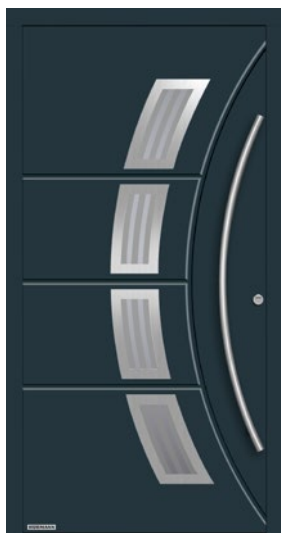

**Motív 875** pri výške brány 2000 mm

**Motív 895** pri výške brány 2125 mm

**Motív 898** pri výške brány 2250 mm

→ Všetky farby a povrchové úpravy nájdete od strany 90.

Ďalšie informácie ku garážovým bránam nájdete v brožúre „Sekcionálne garážové brány“.