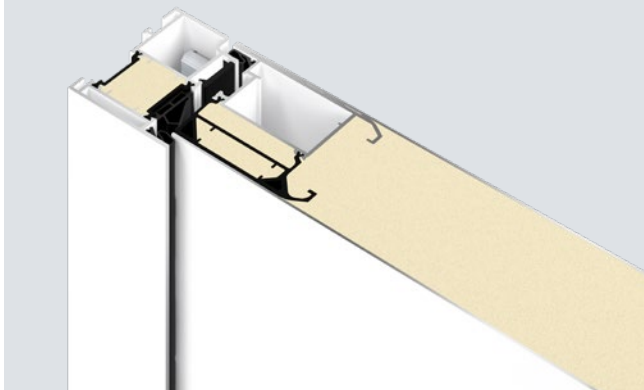

76

86

92

Dizajn. Vybavenie. Príslušenstvo.

- 76 Konštrukcia krídla dverí
- 78 Vyhotovenia dverí
- 80 Vybavenia dverí
- 82 Bezpečnostné vybavenie
- 84 Komfortné zámky
- 86 Vonkajšie madlá
- 89 Sústavy kľučiek
- 90 Farby
- 92 Presklenia
- 94 Veľkosti a montážne údaje