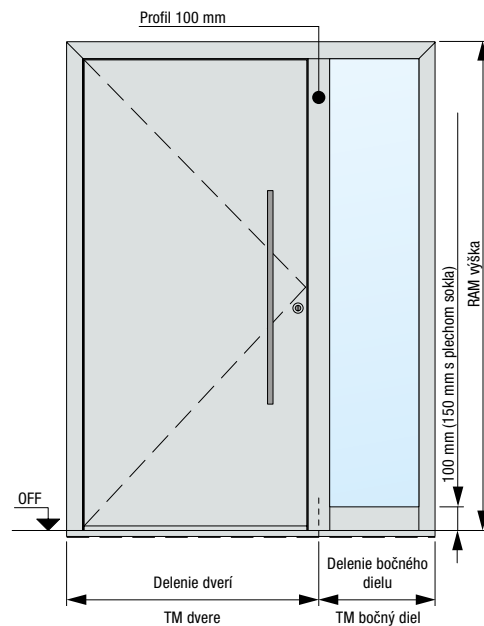

Veľkosti domových dverí ThermoPlan Hybrid

Vyhotovenie 70 rám	Vonkajší rozmer rámu ¹⁾ (objednávaci rozmer)	Svetlý rozmer muriva ¹⁾	Svetlý rozmer zárubne
Štandard	max. 1250 × 2250	max. 1270 × 2260	max. 1110 × 2180
Nadmerná veľkosť	max. 1250 × 2350	max. 1270 × 2360	max. 1110 × 2280
XXL	max. 1250 × 2500	max. 1270 × 2510	max. 1110 × 2430

Veľkosti bočných dielov ThermoPlan Hybrid

Profilová konštrukcia	Výška bočného dielu ¹⁾	TM šírka bočného dielu ¹⁾	TM domové dvere šírka ¹⁾
1-stranové	max. 3000	260 – 1600	max. 1230
2-stranové	max. 3000	260 – 1600	max. 1210

Maximálna veľkosť dverného zariadenia (vrátane bočných dielov, nadsvetlíkov a montážnych profilov) nesmie byť väčšia ako 2700 mm na jednej strane.

Spojovacia konštrukcia	Výška bočného dielu ¹⁾	TM šírka bočného dielu ¹⁾	TM domové dvere šírka ¹⁾
1- / 2-stranové	max. 3000	300 – 2500²⁾	1250

¹⁾ pri 110 ráme + 40 mm

²⁾ s presklením Reflo alebo Micrograin