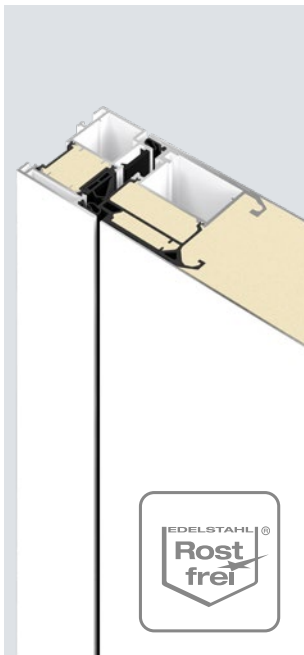

ThermoPlan Hybrid

ThermoCarbon

TopComfort

NOVINKA. TopComfort Portal

Umiestnené vnútri

Umiestnené vnútri

Zasklievací rám

Umiestnené vnútri

Hliník, termicky oddelený

Uhlík, termicky oddelený

Hliník, termicky oddelený

Hliník, termicky oddelený

82 mm

100 mm

83 mm

83 mm

Ušľachtilá oceľ

Hliník

Hliník

Bez falcu

Falcované

Bez falcu

Bez falcu

Hliník

Hliník

Hliník

Bez falcu

Falcované

Bez falcu

Bez falcu

82 mm

111 mm

80 mm

83 mm

Hliník, termicky oddelený

Hliník, termicky oddelený

Hliník, termicky oddelený

Hliník, termicky oddelený

3-násobný

4-násobný

2-násobný

2-násobný

Polyamid

Polyamid

Hliníkovo-plastový

Hliníkovo-plastový

do 0,78 W/(m²·K)

do 0,47 W/(m²·K)

do 1,3 W/(m²·K)

do 1,2 W/(m²·K)

33 dB

29 dB

29 až 39 dB (v závislosti od druhu skla)

29 dB