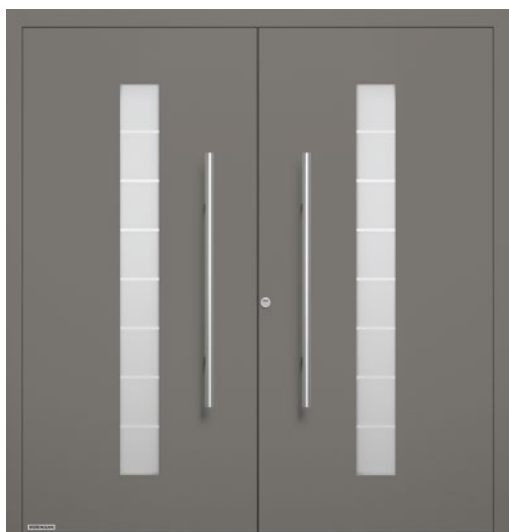

NOVINKA. Motív 503