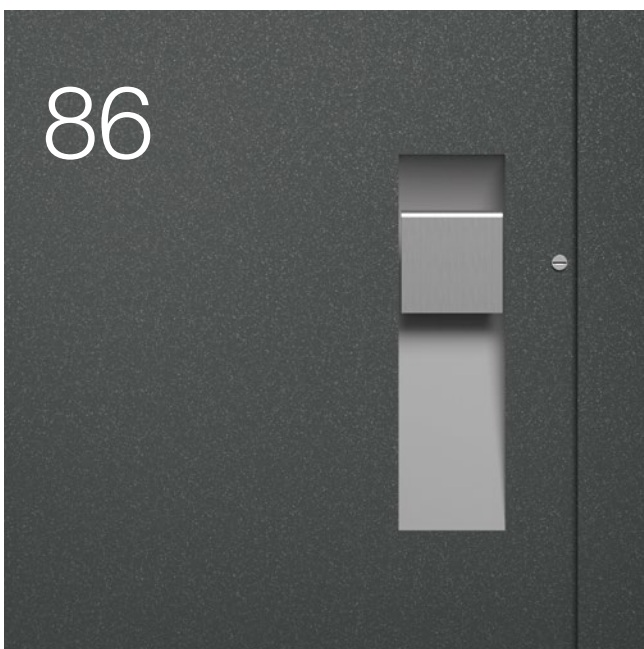

76

86

92

Dizajn. Vybavenie. Príslušenstvo.

- 76 Konštrukcia krídla dverí
- 78 Vyhotovenia dverí
- 80 Vybavenia dverí
- 82 Bezpečnostné vybavenie
- 84 Komfortné zámky
- 86 Vonkajšie madlá
- 89 Sústavy kľučiek
- 90 Farby
- 92 Presklenia
- 94 Veľkosti a montážne údaje