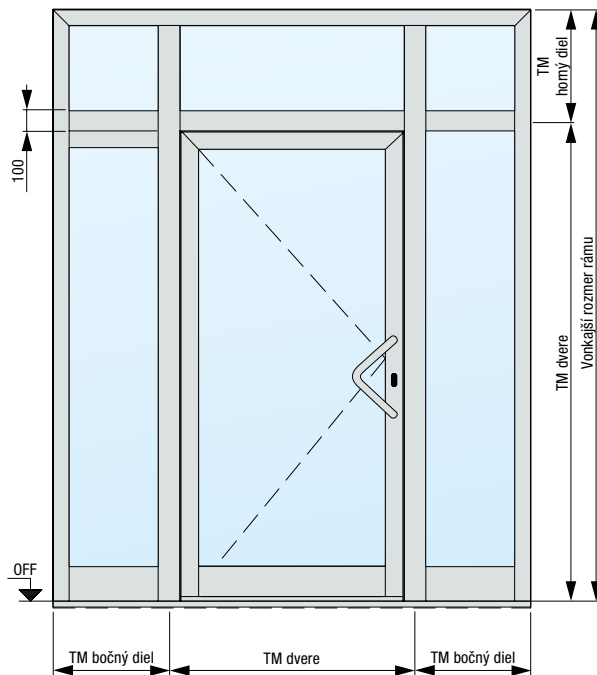

Veľkosti domových dverí TopComfort

Vyhotovenie 70 rámu	Vonkajší rozmer rámu¹⁾ (objednávaci rozmer)	Svetlý rozmer muriva¹⁾	Svetlý rozmer zárubne
Štandard	max. 1300 x 2500	max. 1270 x 2510	max. 1160 x 2430

Veľkosti bočných dielov TopComfort

Profilová konštrukcia	Výška bočného dielu¹⁾	TM šírka bočného dielu¹⁾	TM domové dvere šírka¹⁾
1-stranové	max. 3000	260 – 1600	max. 1230
2-stranové	max. 3000	260 – 1600	max. 1210

Maximálna veľkosť dverného zariadenia (vrátane bočných dielov, nadsvetlíkov a montážnych profilov) nesmie byť väčšia ako 2700 mm na jednej strane.

Spojovacia konštrukcia	Výška bočného dielu¹⁾	TM šírka bočného dielu¹⁾	TM domové dvere šírka¹⁾
1- / 2-stranové	max. 3000	300 – 1600	1250

¹⁾ pri 110 ráme + 40 mm