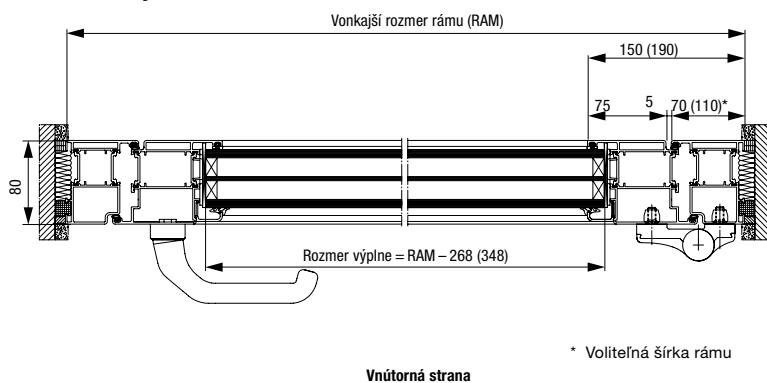

Horizontálny rez dverí