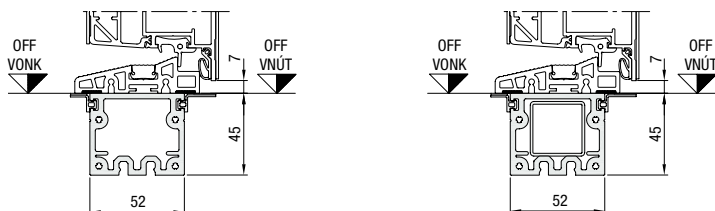

Profil podlahového odstu / prepravná ochrana

Pri profilových konštrukciách so zasunutým priebežným zosilnením profilu

Rozmery v mm