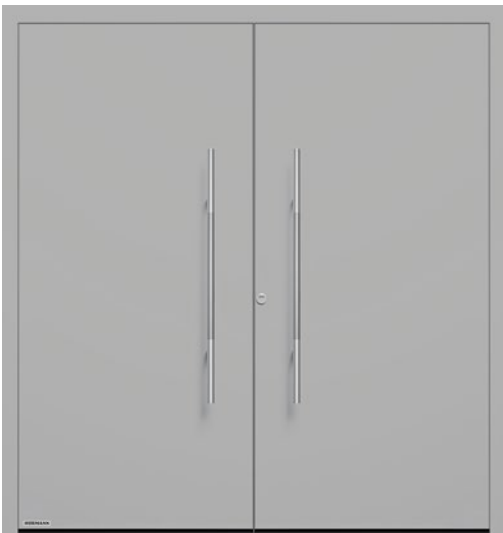

NOVINKA. Motív 860

TOPCOMFORT PORTAL

Všetky motívy dverí na tejto strane vo farbe biely hliník RAL 9006, hodvábne lesklý

Motív 565 dizajnové madlo G 760 vo farbe biely hliník RAL 9006, hodvábne lesklá, aplikácia madla vo farbe biely hliník RAL 9006, hodvábne lesklá

Motív 568 dizajnové madlo G 750 vo farbe biely hliník RAL 9006, hodvábne lesklá

Motív 860 madlo z ušľachtilej ocele HOE 700

→ Všetky farby a povrchové úpravy nájdete od strany 90.