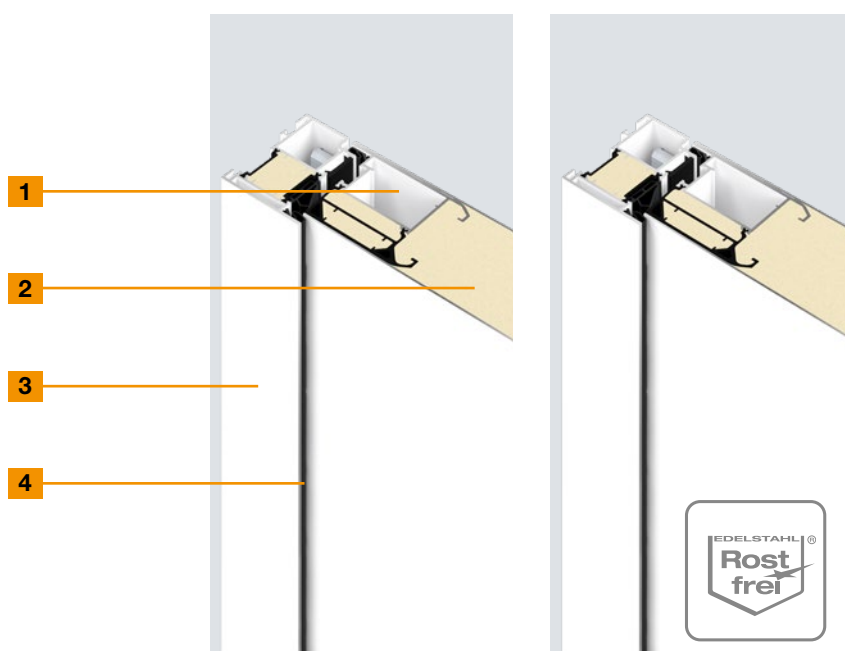

# Vyhotovenia dverí

Vhodný profil pre každú požiadavku

ThermoSafe

ThermoSafe Hybrid

<b>1</b>	<b>Profil dverí</b>	Umiestnené vnútri	Umiestnené vnútri
	Materiál	Hliník, termicky oddelený	Hliník, termicky oddelený
<b>2</b>	<b>Hrúbka kridla dverí</b>	<b>73 mm</b>	<b>73 mm</b>
	Vonkajší plech	Hliník	Ušľachtilá oceľ
	Vonkajší falc	<b>Falcované</b>	<b>Falcované</b>
	Vnútorý plech	Hliník	Hliník
	Vnútorý falc	<b>Bez falcu</b>	<b>Bez falcu</b>
<b>3</b>	<b>Hrúbka rámu</b>	82 mm	82 mm
	Materiál	Hliník, termicky oddelený	Hliník, termicky oddelený
<b>4</b>	<b>Tesniaci systém</b>	3-násobný	3-násobný
	Podlahový prah	Polyamid	Polyamid
	Tepelná izolácia (hodnota $U_D$ )*	<b>do 0,87 W/(m<sup>2</sup>·K)</b>	<b>do 0,87 W/(m<sup>2</sup>·K)</b>
	Protihluková ochrana	30 dB	30 dB