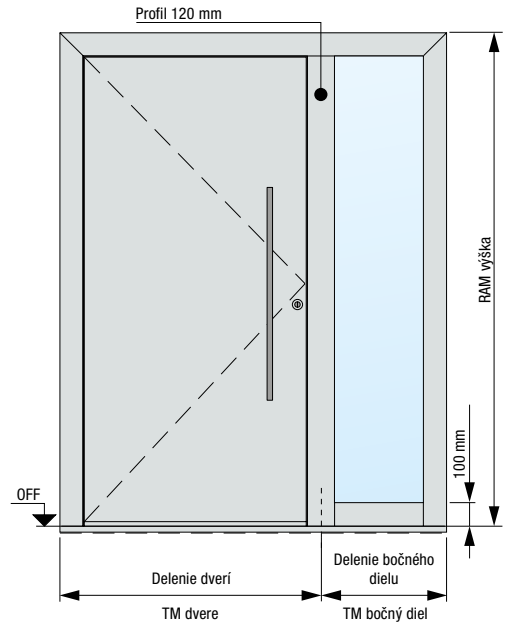

Veľkosti a montážne údaje

ThermoCarbon

Veľkosti domových dverí ThermoCarbon

Vyhotovenie	Vonkajší rozmer rámu (objednávaci rozmer)	Svetlý rozmer muriva	Svetlý rozmer zárubne
Štandard	max. 1340 × 2350	max. 1360 × 2360	max. 1140 × 2230
XXL	max. 1340 × 3000	max. 1360 × 3010	max. 1140 × 2880

Veľkosti bočných dielov ThermoCarbon

Profilová konštrukcia	Výška bočného dielu	TM šírka bočného dielu	TM domové dvere šírka
1-stranové	max. 3000	300 – 1600	max. 1300
2-stranové	max. 3000	300 – 1600	max. 1260

Maximálna veľkosť dverného zariadenia (vrátane bočných dielov, nadsvetlíkov a montážnych profilov) nesmie byť väčšia ako 2700 mm na jednej strane.

Spojovacia konštrukcia	Výška bočného dielu	TM šírka bočného dielu	TM domové dvere šírka
1-/2-stranové	max. 3000	340 – 1600	1340